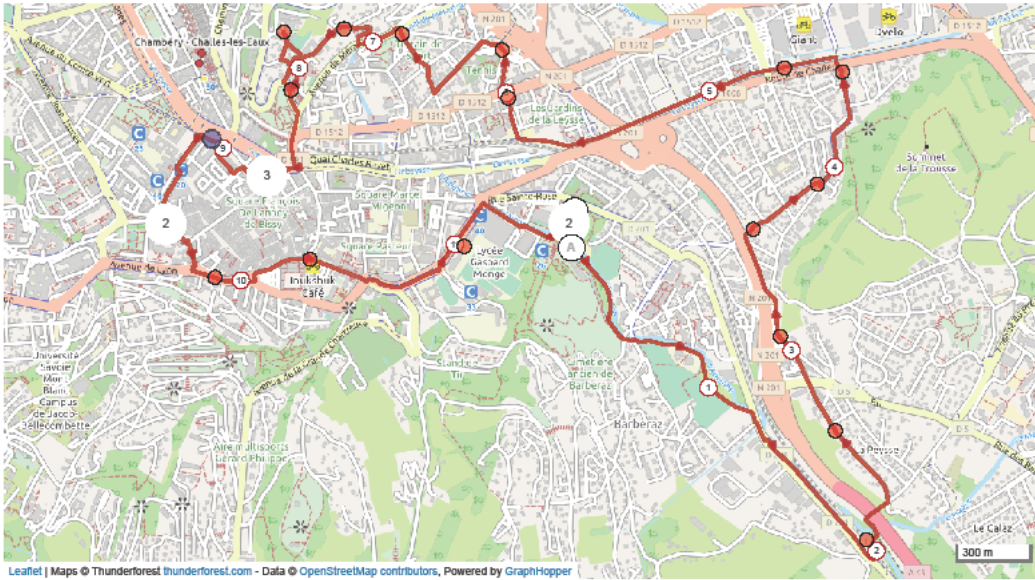

01/09/2020

OpenRunner

#11968164 | Cyclisme - Randonnée | BB Chapelle LEMENC
Chambéry → Chambéry
11.609 km 85 m 275 m 304 m